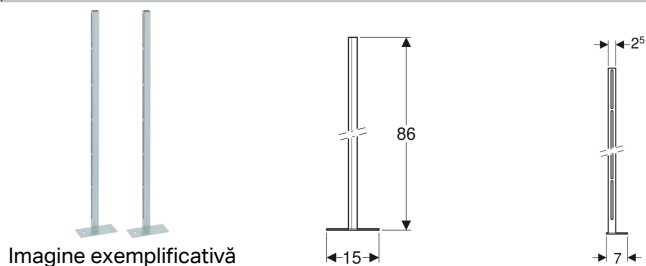

Set prezoane Geberit Kombifix cu placă suport

Imagine exemplificativă

Domenii de utilizare

- Pentru pereți zidiți
- Pentru poziționarea liberă a elementelor de instalare Geberit Kombifix
- Pentru grosimi de pardoseală de 0–25 cm

Caracteristici

- Galvanizat

Date tehnice

Material | Oțel

Lista elementelor livrate

- 2 stâlpi cu placă suport
- 2 plăcuțe metalice cu fante
- Material de fixare

Cod art.

457.872.26.1